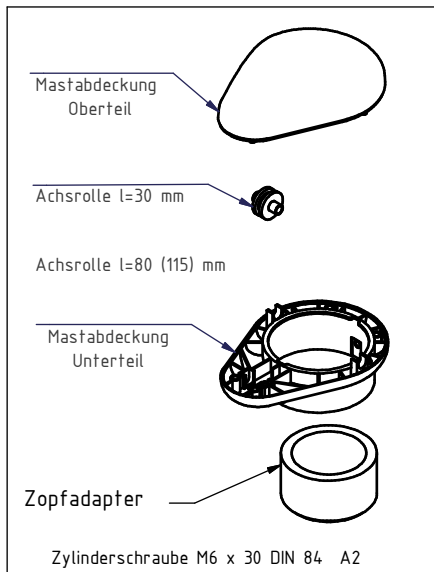

Ersatzteile - Taifun -

Mastkopfset	
Beschreibung	Art. Nr.:
Mastkopfset "TORNADO"	
anthrazit ø 75 mm incl.	101909
Zopfadapter	

Gurtband L = 520 mm
für Masten Ø100mm
Art.: 107763
Gurtband L = 620 mm
für konische Masten ø 135
Art.: 107764

Hisseil (außen)	
Beschreibung	Art. Nr.:
Hisseil HS HV-18 / 5 m	104562
Hisseil HS HV-18 / 6 m	104555
Hisseil HS HV-18 / 7 m	104556
Hisseil HS HV-18 / 8 m	104557
Hisseil HS HV-18 / 9 m	104558
Hisseil HS HV-18 / 10 m	104559

Gewichtspack
Art.: 107765

Senkkopfschraube
DIN 7991 - M5 x 8

Kurbel
Art.Nr.: 839816

Hissvorrichtung/Getriebe	
Artikelnr.:	Bezeichnung
104299-05	HV-18 incl. Kurbel 5m
104299-06	HV-18 incl. Kurbel 6m
104299-07	HV-18 incl. Kurbel 7m
104299-08	HV-18 incl. Kurbel 8m
104299-09	HV-18 incl. Kurbel 9m
104299-10	HV-18 incl. Kurbel 10m
104299-11	HV-18 incl. Kurbel 11m
104299-12	HV-18 incl. Kurbel 12m