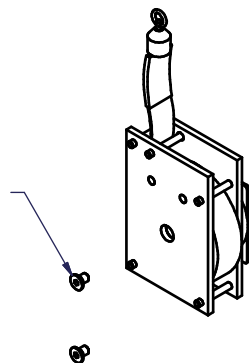

Ersatzteile - Taifun -

Mastkopfset	
Beschreibung	Art. Nr.:
Mastkopfset "TORNADO"	
anthrazit ø 75 mm incl.	101909
Zopfadapter	

Gurtband L = 520 mm
für Masten Ø100mm
Art.: 107763
Gurtband L = 620 mm
für konische Masten ø 135
Art.: 107764

Hisseil (außen)	
Beschreibung	Art. Nr.:
Hisseil HS HV-18 / 5 m	104562
Hisseil HS HV-18 / 6 m	104555
Hisseil HS HV-18 / 7 m	104556
Hisseil HS HV-18 / 8 m	104557
Hisseil HS HV-18 / 9 m	104558
Hisseil HS HV-18 / 10 m	104559

Gewichtspack
Art.: 107765

Senkkopfschraube
DIN 7991 - M5 x 8

Kurbel
Art.Nr.: 839816

Hissvorrichtung/Getriebe	
Artikelnr.:	Bezeichnung
104299-05	HV-18 incl. Kurbel 5m
104299-06	HV-18 incl. Kurbel 6m
104299-07	HV-18 incl. Kurbel 7m
104299-08	HV-18 incl. Kurbel 8m
104299-09	HV-18 incl. Kurbel 9m
104299-10	HV-18 incl. Kurbel 10m
104299-11	HV-18 incl. Kurbel 11m
104299-12	HV-18 incl. Kurbel 12m