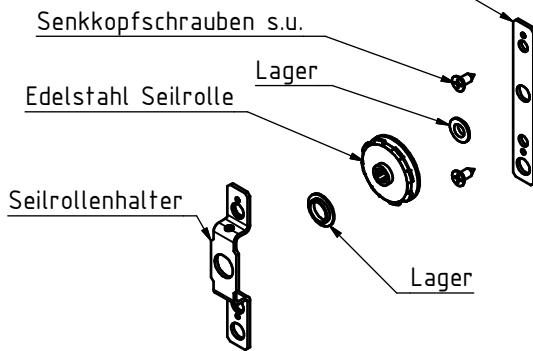

Mastkopf

Beschreibung	Art. Nr.:
Rundmastkopf ø75 Anthrazitgrau	101475
Rundmastkopf ø100 Anthrazitgrau	101476

Auslegererset

Beschreibung	Set. Art.:
Tele-Ausleger Ø 40 x 1600 mm	820251
Tele-Ausl. Alu Ø 20 x 1.600 mm incl. Adapter ø 40	100612
Keder-Ausl.-set 40 x 1.100 mm , 4 Gleiter	820243
Keder-Ausl.-set 40 x 1.300 mm , 4 Gleiter	820244
Keder-Ausl.-set 40 x 1.600 mm , 4 Gleiter	820276

Auslegernachrüstset Prestige A:

Auslegeraufnahme, Schrauben, Handkurbel, Gurtbänder, Gewichtspack, Gewindestifteset, Stiftschlüssel, Kederausleger

Art.: 102502 (ø 75)

Art.: 102503 (ø 100)

Auslegeraufnahmeset (klein):

Auslegeraufn. incl.

2 Befest.-Schrauben

Ösenschraube, Mutter

Art.: 102446 (ø 75)

Art.: 102447 (ø 100)

Seilrollenset Prestige Art.: 106180

Seilrollenhalter Unterteil

oben plus 2 stk größere Rep. Schrauben.

Seilrollenhalter Unterteil

unten plus 2stk größere Rep. Schrauben.

Ausleger

Kedergleiterset 4 stck für Kederausleger
Art.: 101580

Senkschraube/
Fächerscheiben
Set
Art.: 107316

Gurtband l=410 mm für Masten Ø75mm
Art.: 107762