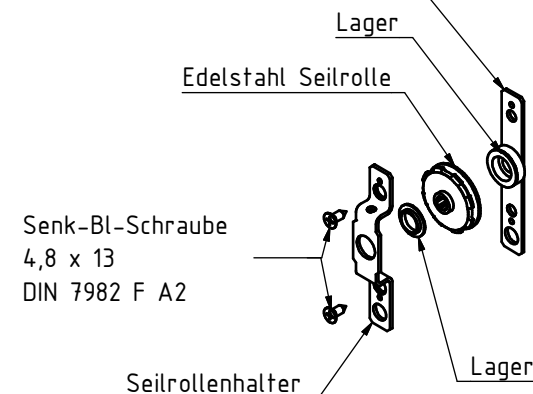

Mastkopf

Beschreibung	Art. Nr.:
Rundmastkopf ø75 Anthrazitgrau	101475
Rundmastkopf ø100 Anthrazitgrau	101476

Auslegererset

Beschreibung	Set. Art.:
Tele-Ausleger Ø 40 x 1600 mm	820251
Tele-Ausl. Alu Ø 20 x 1.600 mm incl. Adapter ø 40	100612
Keder-Ausl.-set 40 x 1.100 mm , 4 Gleiter	820243
Keder-Ausl.-set 40 x 1.300 mm , 4 Gleiter	820244
Keder-Ausl.-set 40 x 1.600 mm , 4 Gleiter	820276

Auslegernachrüstset Prestige A:

Auslegeraufnahme, Schrauben, Handkurbel, Gurtbänder, Gewichtspack, Gewindestifteset, Stiftschlüssel, Kederausleger

Art.: 102502 (ø 75)

Art.: 102503 (ø 100)

Auslegeraufnahmeset (klein):

Auslegeraufn. incl.

2 Befest.-Schrauben

Ösenschraube, Mutter

Art.: 102446 (ø 75)

Art.: 102447 (ø 100)

Seilrollenset Prestige Art.: 106180

Seilrollenhalter Unterteil

oben plus 2 stk größere Rep. Schrauben.

Seilrollenhalter Unterteil

unten plus 2stk größere Rep. Schrauben.

Ausleger

Kedergleiterset 4 stck für Kederausleger
Art.: 101580

Senkschraube/
Fächerscheiben
Set
Art.: 107316

Gurtband l=410 mm für Masten Ø75mm
Art.: 107762