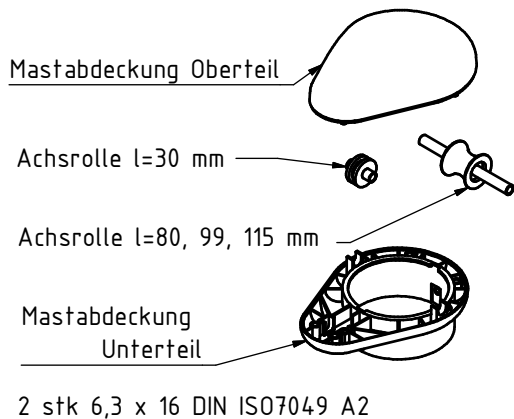

## Mastkopfset

	Mastkopfset
101516	Mastkopfset Ø 75 anthr.
105864	Mastkopfset Ø 90 anthr.
101517	Mastkopfset Ø 100 anthr.

## Mastkopfset

Ringmutter M6  
DIN 582 A2  
Art.: 101990

Kedergleiterset  
4 stck für  
Kederausleger  
Art.: 101580

Gurtband l=410 mm  
für Masten Ø75mm  
Art.: 107762  
Gurtband l=520 mm  
für Masten Ø 90,  
100mm  
Art.: 107763

## Auslegerset

Beschreibung	Set. Art.:
Tele-Ausleger Ø 40 x 1600 mm	820251
Tele-Ausl. Alu Ø 20 x 1.600 mm incl. Adapter ø 40	100612
Keder-Ausl.-set 40 x 1.100 mm , 4 Gleiter	820243
Keder-Ausl.-set 40 x 1.300 mm , 4 Gleiter	820244
Keder-Ausl.-set 40 x 1.600 mm , 4 Gleiter	820276

## Auslegeraufnahme

Beschreibung	Art. Nr.:
Auslegeraufnahme Pirat A ø 75	825492
Auslegeraufnahme Pirat A ø 90	104986
Auslegeraufnahme Pirat A ø 100	101048

Gewichtspack  
400 gr.  
Art.: 107765